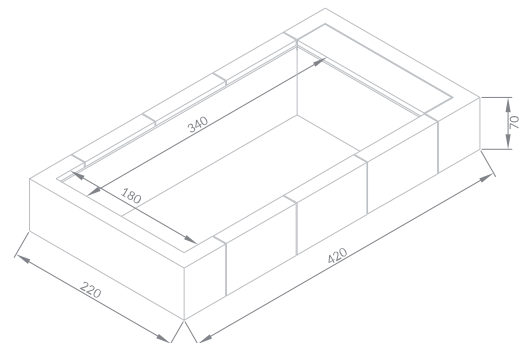

PLAYA 3

Modelo	Cajón	Espejo de agua (m)	Dimensiones generales (m)	Altura agua (cm)	Altura total (cm)	Volumen (l)
PLAYA1	1	1,40 x 1,80	2,20 x 2,20	55	70	1200
PLAYA2	1	2,40 x 1,80	3,20 x 2,20	55	70	2000
PLAYA3	1	3,40 x 1,80	4,20 x 2,20	55	70	3000