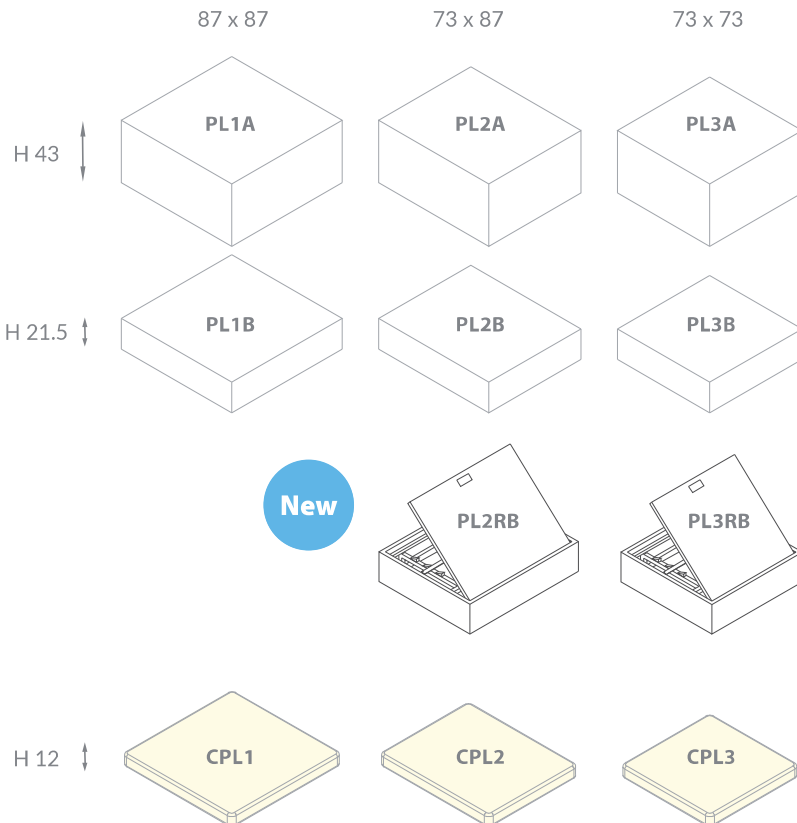

PISCINAS ELEVADAS LAGHETTO

PLAYA LIVING

Estructura de aluminio y revestimiento de fibra sintética tejida.

PLAYA LIVING

DIMENSIONES DISPONIBLES (cm)

COLORES DISPONIBLES

Fibra sintética tejida a mano

blanco - BI