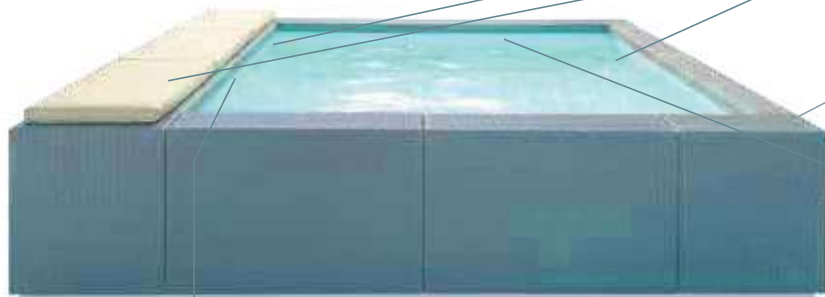

Foco LED: luz blanca intensa

D.55 mm, 12V, 3, 6W, IPX8.

Descripción	Dimensiones total (AxLxA) cm	Dimensiones agua (AxLxA) cm	Volumen agua litros	Dimensiones palé	Peso total envío Kg	n° palés	Modelo Color Paneles	Referencia Laghetto	Código	Código Alfan.	Precio 2020
Versión Hidro y Calentador. Playa 1 - 220 x 220. Eestructura con un cajón, liner blanco, sistema filtración, skimmer pared, calentador y burbujas, foco LED, paneles fibra sintética.	220x220x70	140x180x55	1200	80x230x h150	172	1	n°19 PLAYA1 CAFÉ	KITDVPLARB1BICF1G	67342	A06	7.447,00
							n°20 PLAYA1 BLANCO	KITDVPLARB1BIB11G	67343	A06	7.447,00
							n°21 PLAYA1 GRIS	KITDVPLARB1BIGR1G	69352	A06	7.447,00
Versión Hidro y Calentador. Playa 2 - 320 x 220. Eestructura con un cajón, liner blanco, sistema filtración, skimmer pared, calentador y burbujas, foco LED, paneles fibra sintética.	320x220x70	240x180x55	2000	80x230x h180	198	1	n°22 PLAYA2 CAFÉ	KITDVPLARB2BICF1G	67344	A06	8.304,00
							n°23 PLAYA2 BLANCO	KITDVPLARB2BIB11G	67345	A06	8.304,00
							n°24 PLAYA2 GRIS	KITDVPLARB2BIGR1G	69354	A06	8.304,00
Versión Hidro y Calentador. Playa 3 - 420 x 220. Eestructura con un cajón, liner blanco, sistema filtración, skimmer pared, calentador y burbujas, foco LED, paneles fibra sintética.	420x220x70	340x180x55	3000	80x230x h180	213	1	n°25 PLAYA3 CAFÉ	KITDVPLARB3BICF1G	69361	A06	9.192,00
							n°26 PLAYA3 BLANCO	KITDVPLARB3BIB11G	69363	A06	9.192,00
							n°27 PLAYA3 GRIS	KITDVPLARB3BIGR1G	69364	A06	9.192,00

Garantía: 5 años para estructura y vaso de la piscina, 2 años para accesorios.
Esquemas y medidas en la página siguiente.