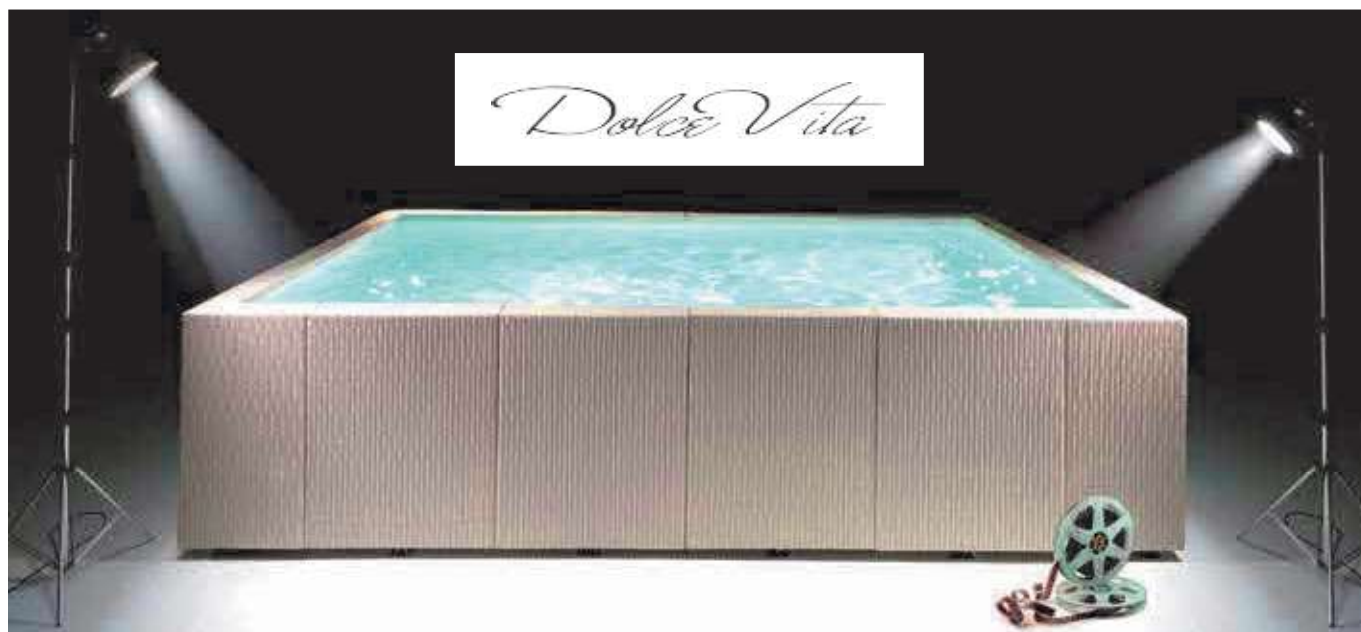

PISCINAS ELEVADAS LAGHETTO

Modelos Dolce Vita