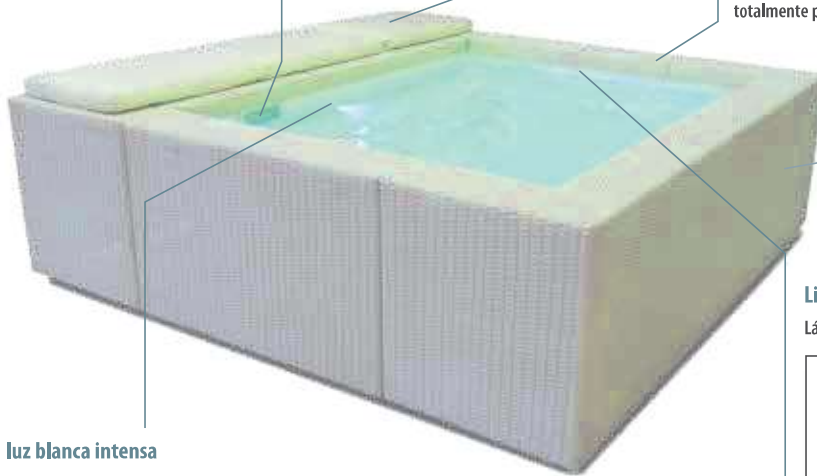

PISCINAS ELEVADAS LAGHETTO

Modelo Playa versión MINIPISCINA

PLAYA

Tumbona (opcional):

Cojín con funda en tejido Tempotest® disponible en varios colores.

blanco natural - N

azul turquesa - W

marrón - B

gris - G

Sistema de filtración compuesto por:

Skimmer de pared con cesto prefiltro y cartucho filtrante; bomba síncrona con rotor magnético permanente, 12VAC 120W Clase 2, caudal máximo 5500 l/h. Incluye cable y transformador 230/12VAC.

Estructura interna:

En acero ZSV-TEC y acero inoxidable AISI-304 (lateral del skimmer), totalmente pintada con polvo epoxi.

Paneles exteriores:

Fibra sintética tejida a mano.

blanco - BI

café - CF

gris - GR