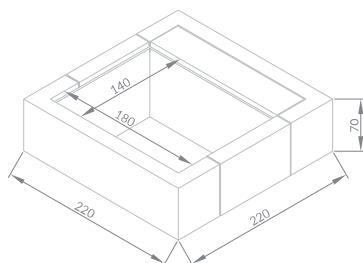

PISCINAS ELEVADAS LAGHETTO

Accesorios Modelo Playa

PLAYA

Descripción	Dimensiones paquete de envío	Peso total envío Kg	n° paquetes	Referencia Laghetto	Código	Código Alfán.	Precio 2020
Cubierta estándar 220x220 cm para Playa 1	30x30x h15	3	1	CODVPLA1	67346	A06	318,00
Cubierta estándar 220x320 cm para Playa 2	30x30x h15	3	1	CODVPLA2	67348	A06	338,00
Cubierta estándar 220x420 cm para Playa 3	30x30x h15	4	1	CODVPLA3	69408	A06	358,00
Cojín tumbona Tempotest® color natural	60x70x h25	3	1	DVPLALPN	67347	A06	239,00
Cojín tumbona Tempotest® color water	60x70x h25	3	1	DVPLALPW	68616	A06	239,00
Cojín tumbona Tempotest® color marrón	60x70x h25	3	1	DVPLALPB	69405	A06	239,00
Cojín tumbona Tempotest® color gris	60x70x h25	3	1	DVPLALPG	69407	A06	239,00
Cubierta isotérmica plegable tipo espuma para Playa 1	60x70x h50	2	1	COGIDVPLA11G	70889	A06	170,00
Cubierta isotérmica plegable tipo espuma para Playa 2	60x70x h50	2	1	COGIDVPLA21G	70890	A06	269,00
Cubierta isotérmica plegable tipo espuma para Playa 3	60x70x h50	3	1	COGIDVPLA31G	70891	A06	378,00

Colores cojines de tela Tempotest®

PLAYA 1

Modelo	Cajón	Espejo de agua (m)	Dimensiones generales (m)	Altura agua (cm)	Altura total (cm)	Volumen (l)
PLAYA1	1	1,40 x 1,80	2,20 x 2,20	55	70	1200
PLAYA2	1	2,40 x 1,80	3,20 x 2,20	55	70	2000
PLAYA3	1	3,40 x 1,80	4,20 x 2,20	55	70	3000