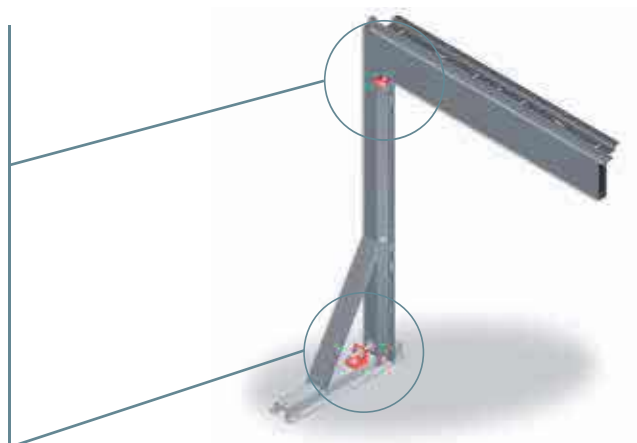

PISCINAS ELEVADAS LAGHETTO

Accesorios DolceVita Kit fijación y alineación

Dolce Vita

Descripción	Referencia Laghetto	Código	Código Alfan.	Precio 2020
KIT FIJACIÓN-ALINEACIÓN DOLCE VITA 2X4	DV24KITAL	69616	A06	264,00
KIT FIJACIÓN-ALINEACIÓN DOLCE VITA 2X5	DV25KITAL	69617	A06	321,00
KIT FIJACIÓN-ALINEACIÓN DOLCE VITA 2,5X4	DV254KITAL	71281	A06	315,00
KIT FIJACIÓN-ALINEACIÓN DOLCE VITA 3X4	DV34KITAL	71123	A06	315,00
KIT FIJACIÓN-ALINEACIÓN DOLCE VITA 2,5X5	DV255KITAL	71324	A06	369,00
KIT FIJACIÓN-ALINEACIÓN DOLCE VITA 3X5	DV35KITAL	69619	A06	366,00
KIT FIJACIÓN-ALINEACIÓN DOLCE VITA 3X6	DV36KITAL	69618	A06	424,00
KIT FIJACIÓN-ALINEACIÓN DOLCE VITA 3X7	DV37KITAL	69620	A06	468,00
KIT FIJACIÓN-ALINEACIÓN DOLCE VITA 4X8	DV48KITAL	69621	A06	571,00
KIT FIJACIÓN-ALINEACIÓN DOLCE VITA 4X9	DV49KITAL	69622	A06	628,00
KIT FIJACIÓN-ALINEACIÓN DOLCE VITA 5X10	DV510KITAL	69623	A06	731,00

KIT DE FIJACIÓN Y ALINEACIÓN

EL KIT ESTÁ COMPUESTO POR ELEMENTOS DE ACERO INOX AISI 304 Y TORNILLERÍA. EVITAN EL DESAJUSTE DE LA ALINEACIÓN DURANTE EL LLENADO DEL VASO.

- Con el Kit instalado, no podrá alinear una vez llena la piscina.
- Puede ser utilizado en piscinas fabricadas desde abril de 2014.
- No podrá ser montado en una piscina ya instalada puesto que es necesario desmontarla completamente.
- Si la DolceVita fué comprada antes de Abril 2014 son necesarias algunas modificaciones en la estructura.
- Se recomienda utilizarlo siempre, pero es imprescindible si alguno de los laterales de la piscina no permite el acceso de una persona desde afuera para realizar el último ajuste. Por ejemplo, cuando está cerca de alguna pared o talud de tierra.