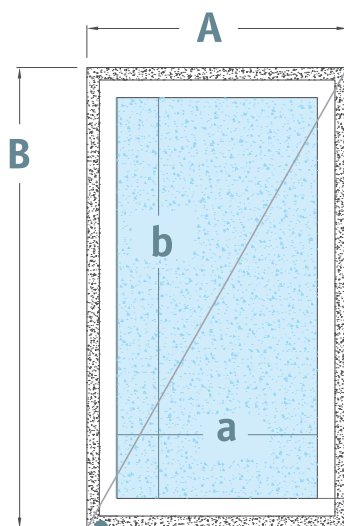

DIMENSIONES DE LA SOLERA DE HORMIGÓN ARMADO

$$A = a + 100 \text{ cm}$$

$$B = b + 100 \text{ cm}$$

CARACTERÍSTICAS DE LA SOLERA DE HORMIGÓN ARMADO

- ▶ Armadura con varillas soldadas \varnothing 8mm con malla de 20 x 20 cm.
- ▶ Hormigón de cemento Rck 250 Kg/cm² con un mínimo de 3 q de cemento R.325.
- ▶ Asegurar que la solera es rectangular con diagonales iguales.
- ▶ La solera deberá soportar una carga de 1300 Kg/m² debido al peso del agua.
- ▶ En caso de terreno blando o inestable asegurar la viabilidad de la solera con un experto en geología.
- ▶ La superficie de la solera debe quedar tan lisa como el yeso.
- ▶ Margen de tolerancia del desnivel del perímetro de la solera = \pm 1 cm.