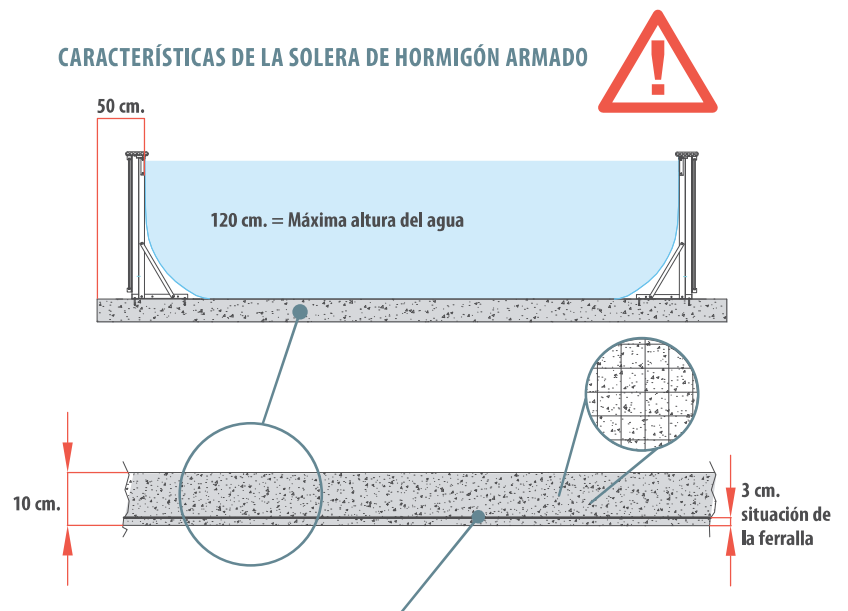

DIMENSIONES DE LA SOLERA DE HORMIGÓN ARMADO

$$A = a + 100 \text{ cm}$$

$$B = b + 100 \text{ cm}$$

CARACTERÍSTICAS DE LA SOLERA DE HORMIGÓN ARMADO

- ▶ Armadura con varillas soldadas \varnothing 8mm con malla de 20 x 20 cm.
- ▶ Hormigón de cemento Rck 250 Kg/cm² con un mínimo de 3 q de cemento R.325.
- ▶ Asegurar que la solera es rectangular con diagonales iguales.
- ▶ La solera deberá soportar una carga de 1300 Kg/m² debido al peso del agua.
- ▶ En caso de terreno blando o inestable asegurar la viabilidad de la solera con un experto en geología.
- ▶ La superficie de la solera debe quedar tan lisa como el yeso.
- ▶ Margen de tolerancia del desnivel del perímetro de la solera = \pm 1 cm.