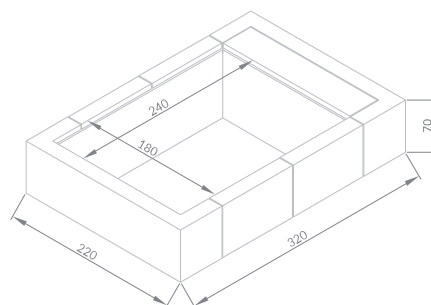

PISCINAS ELEVADAS LAGHETTO

Accesorios Modelo Playa

PLAYA

Descripción	Dimensiones paquete de envío	Peso total envío Kg	n° paquetes	Referencia Laghetto	Código	Código Alfán.	Precio 2020
Cubierta estándar 220x220 cm para Playa 1	30x30x h15	3	1	CODVPLA1	67346	A06	318,00
Cubierta estándar 220x320 cm para Playa 2	30x30x h15	3	1	CODVPLA2	67348	A06	338,00
Cubierta estándar 220x420 cm para Playa 3	30x30x h15	4	1	CODVPLA3	69408	A06	358,00
Cojín tumbona Tempotest® color natural	60x70x h25	3	1	DVPLALPN	67347	A06	239,00
Cojín tumbona Tempotest® color water	60x70x h25	3	1	DVPLALPW	68616	A06	239,00
Cojín tumbona Tempotest® color marrón	60x70x h25	3	1	DVPLALPB	69405	A06	239,00
Cojín tumbona Tempotest® color gris	60x70x h25	3	1	DVPLALPG	69407	A06	239,00
Cubierta isotérmica plegable tipo espuma para Playa 1	60x70x h50	2	1	COGIDVPLA11G	70889	A06	170,00
Cubierta isotérmica plegable tipo espuma para Playa 2	60x70x h50	2	1	COGIDVPLA21G	70890	A06	269,00
Cubierta isotérmica plegable tipo espuma para Playa 3	60x70x h50	3	1	COGIDVPLA31G	70891	A06	378,00

Colores cojines de tela Tempotest®

PLAYA 2

Modelo	Cajón	Espejo de agua (m)	Dimensiones generales (m)	Altura agua (cm)	Altura total (cm)	Volumen (l)
PLAYA1	1	1,40 x 1,80	2,20 x 2,20	55	70	1200
PLAYA2	1	2,40 x 1,80	3,20 x 2,20	55	70	2000
PLAYA3	1	3,40 x 1,80	4,20 x 2,20	55	70	3000