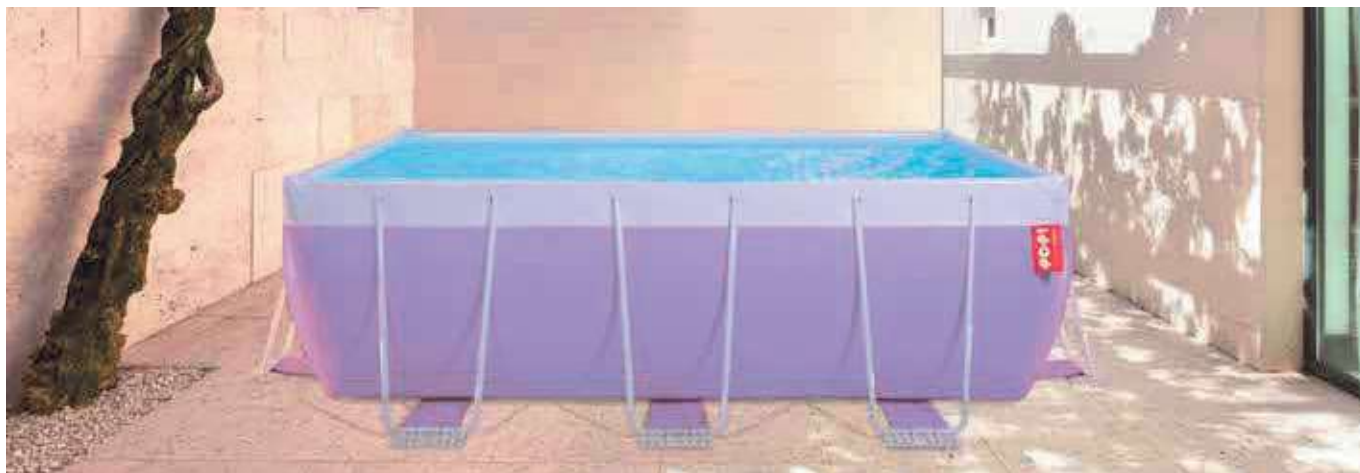

Escalera de seguridad

	LV - LILA MARIPOSA
	TR - AZUL TURQUESA
	ML - VERDE ORUGA
	CR - ARENA DE MAR
	LT - BLANCO ESTRELLA

TODO PARA LA
PISCINA ELEVADA

PISCINAS ELEVADAS LAGHETTO

Modelo POP!

POP!

- Kits piscina con 1 skimmer, filtro de arena, limpiafondos manual, escalera, foco LED pequeño y pies de apoyo.